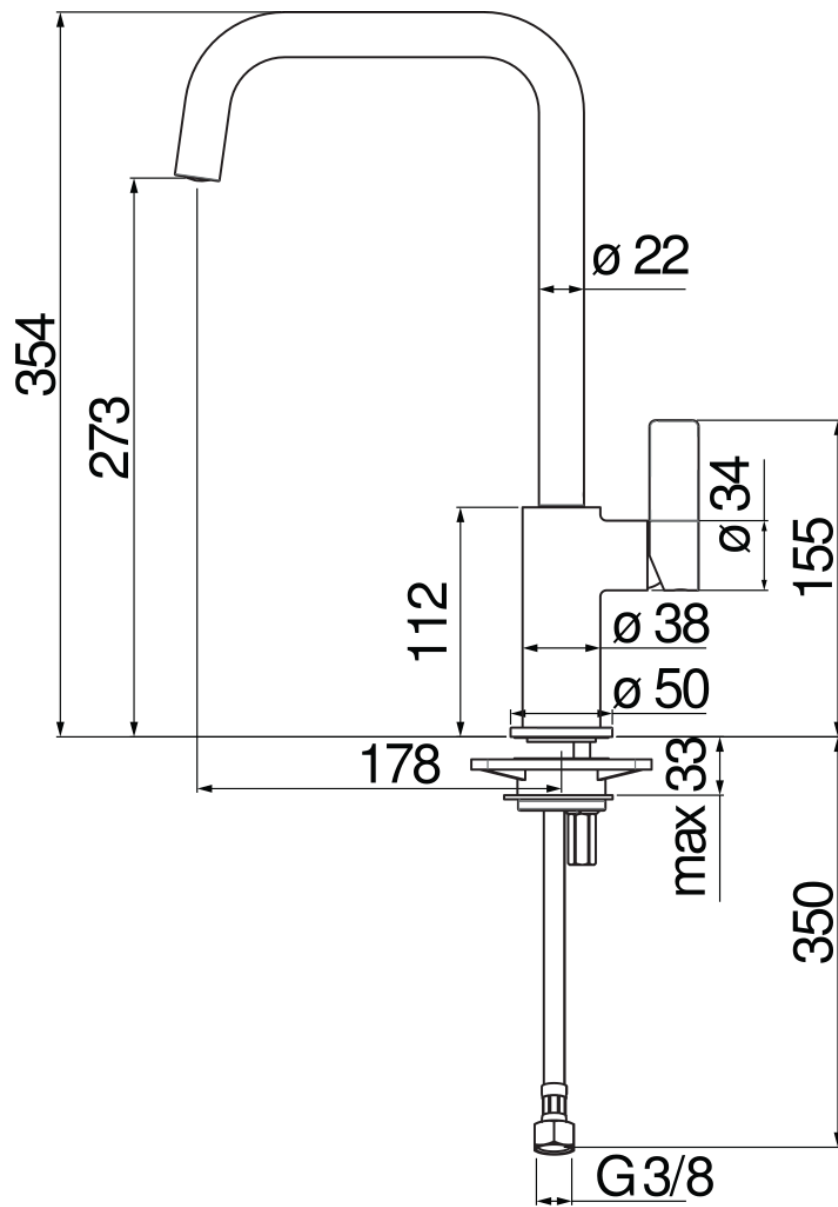

SPECIFICHE

Monocomando

Chrome

Bocca girevole 360°

Aeratore anticalcare M 18,5 x 1

Flessibili inox ø 3/8"

Limitatore di portata con freno al 50%

Imballo: 56,5 x 29 x 7,1 cm / 0,01163 m³ / 2,06 kg

CERTIFICAZIONI

DIAGRAMMA DI PORTATA: ACQUA CALDA/FREDDA

DIAGRAMMA DI PORTATA: ACQUA MISCELATA