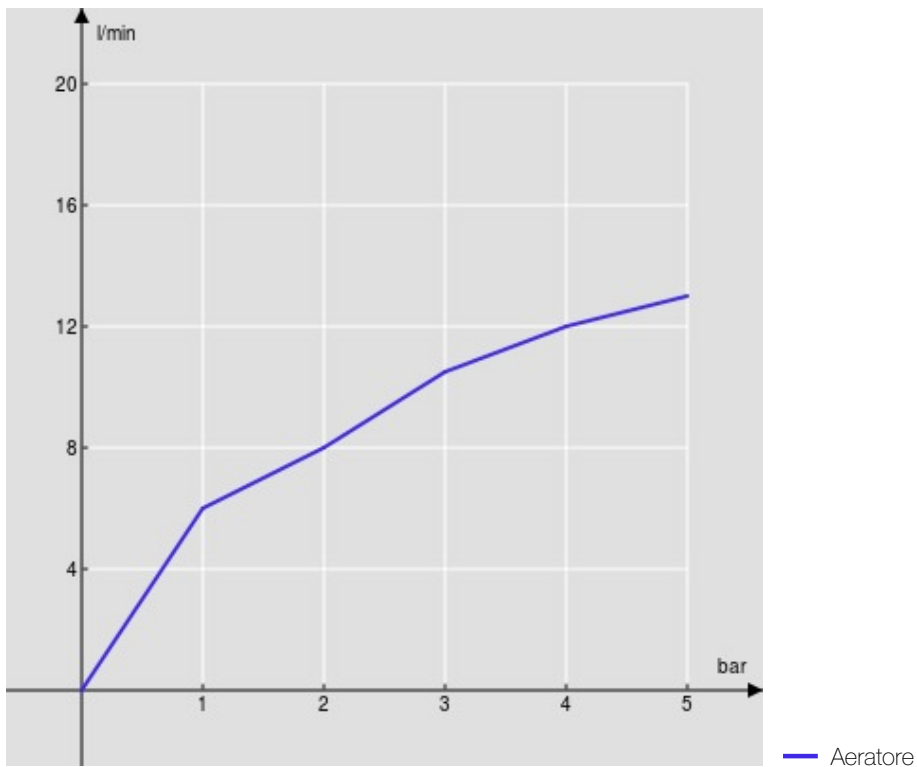

SPECIFICHE

Monocomando

Chrome

Bocca girevole 360°

Aeratore anticalcare M 18,5 x 1

Flessibili inox ø 3/8"

Limitatore di portata con freno al 50%

Imballo: 56,5 x 29 x 7,1 cm / 0,01163 m³ / 2,06 kg

CERTIFICAZIONI

DIAGRAMMA DI PORTATA: ACQUA CALDA/FREDDA

DIAGRAMMA DI PORTATA: ACQUA MISCELATA